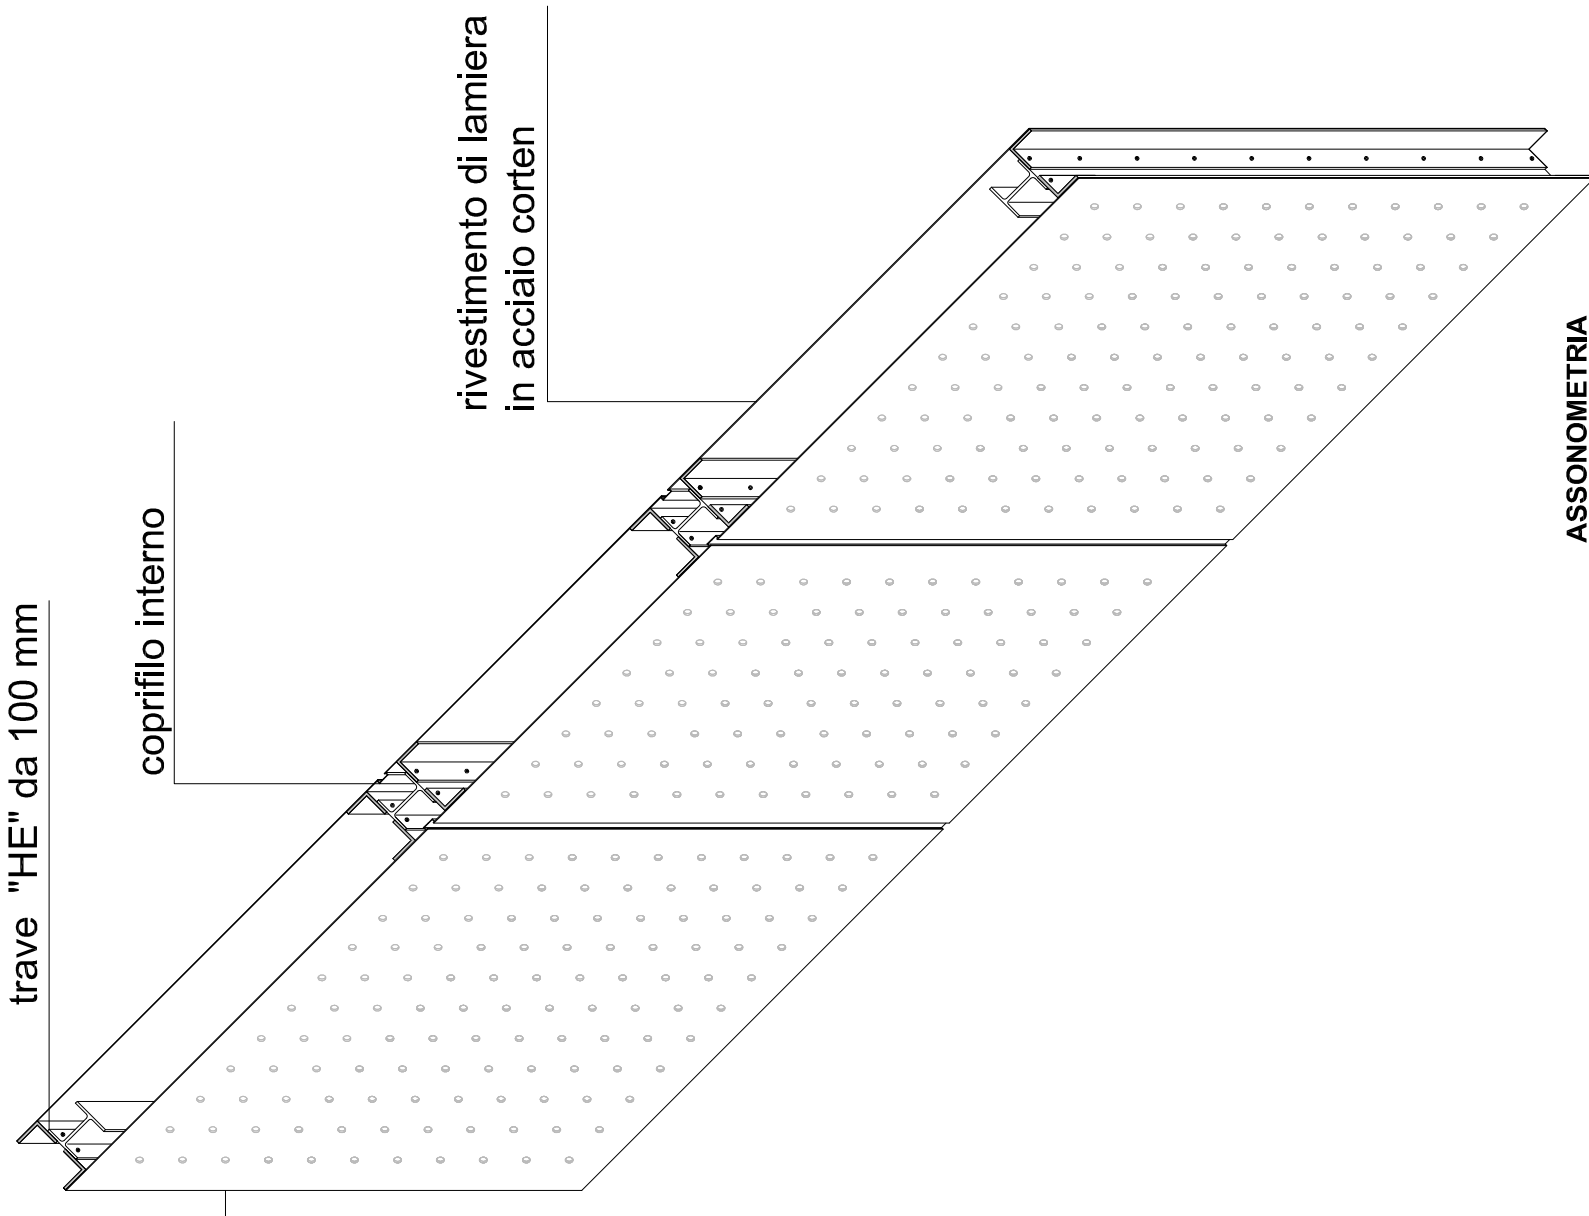

PROSPETTO

PIANTA

rivestimento in acciaio corten

PROSPETTO LAT.

0.25

trave "HE" da 100 mm

coprifilo interno

rivestimento di lamiera
in acciaio corten

ASSONOMETRIA

- ELEMENTO ESPOSITIVO SU PIANO LINEARE ALTO