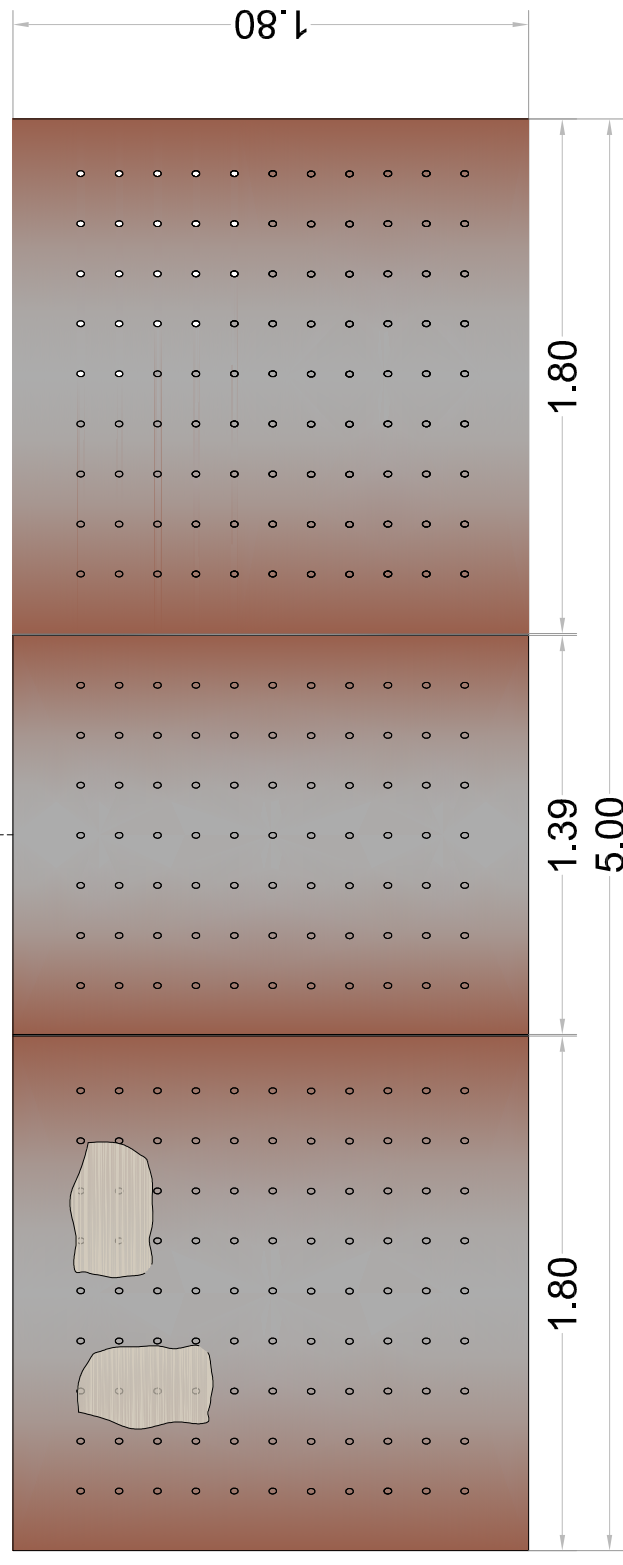

PROSPETTO

PIANTA

rivestimento in acciaio corten

PROSPETTO LAT.

0.25

trave "HE" da 100 mm

coprifilo interno

rivestimento di lamiera
in acciaio corten

ASSONOMETRIA

- ELEMENTO ESPOSITIVO SU PIANO LINEARE ALTO